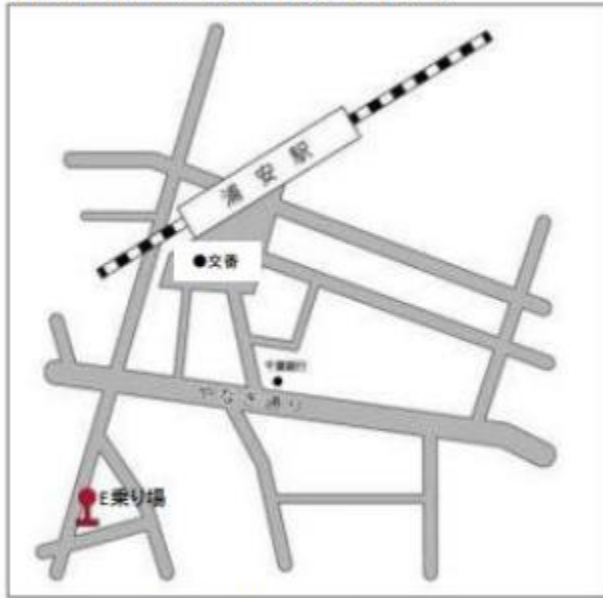

日和ホテル舞浜にお越しになる際の路線バス時刻表ご案内

日和ホテル舞浜 〒279-0042 千葉県浦安市東野2-25-8 TEL 047-390-7300

JR 京葉線「新浦安駅」または東京メトロ東西線「浦安駅」から東京ベイシティバス 5 系統をご利用ください。

料金 150 円(IC 利用 147 円)

★東京メトロ東西線「浦安駅」より
(新浦安行き 東野中央で下車)

下車停留所から当ホテルまでの道のり

★JR 京葉線「新浦安駅」より
(浦安行き 第四街区公園入口で下車)

★南口 E 乗り場(駅から徒歩 2 分)

★新浦安駅北口乗り場

★新浦安駅ロータリー(始発)

(東京ベイシティバス時刻表)

舞浜駅

浦安駅

新浦安駅

南行徳駅

QRコードをスキャン➡出発の駅をクリック➡5番系統を確認