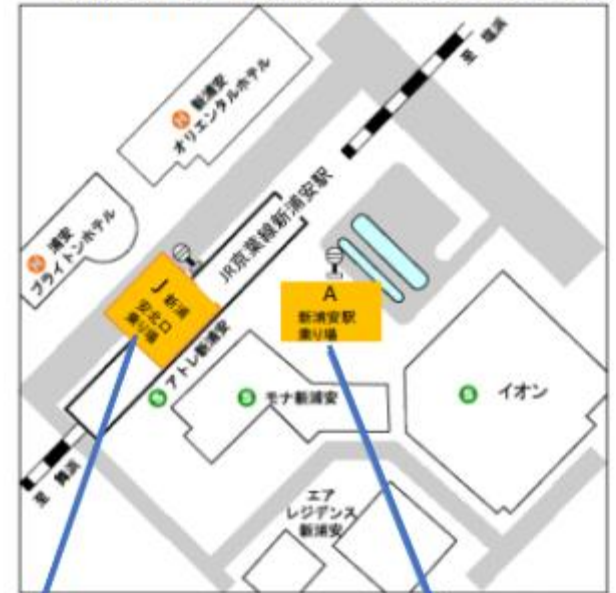

日和ホテル舞浜にお越しになる際の路線バス時刻表ご案内

日和ホテル舞浜 〒279-0042 千葉県浦安市東野2-25-8 TEL 047-390-7300

JR 京葉線「新浦安駅」または東京メトロ東西線「浦安駅」から東京ベイシティバス 5 系統をご利用ください。

料金 150 円(IC 利用 147 円)

★東京メトロ東西線「浦安駅」より
(新浦安行き 東野中央で下車)

下車停留所から当ホテルまでの道のり

★JR 京葉線「新浦安駅」より
(浦安行き 第四街区公園入口で下車)

★南口 E 乗り場(駅から徒歩 2 分)

★新浦安駅北口乗り場

★新浦安駅ロータリー(始発)

(東京ベイシティバス時刻表)

舞浜駅

浦安駅

新浦安駅

南行徳駅

QRコードをスキャン➡出発の駅をクリック➡5番系統を確認