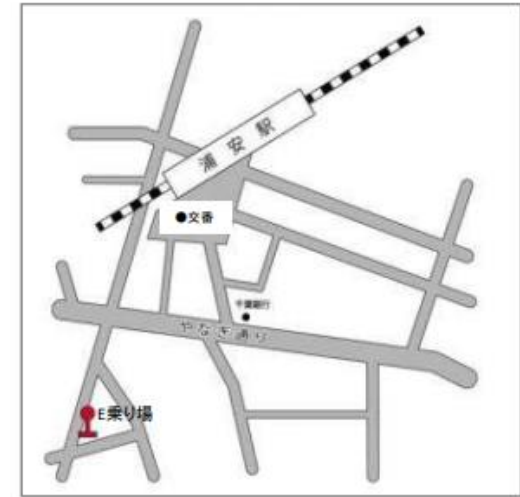

日和ホテル舞浜にお越しになる際の路線バス時刻表ご案内

日和ホテル舞浜 〒279-0042 千葉県浦安市東野2-25-8 TEL 047-390-7300

JR 京葉線「新浦安駅」または東京メトロ東西線「浦安駅」から東京ベイシティバス 5 系統をご利用ください。

料金 150 円(IC 利用 147 円)

★JR 京葉線「新浦安駅」より
(浦安行き 第四街区公園入口で下車)

★新浦安駅北口乗り場

★新浦安駅ロータリー(始発)

行先	【5】(東海大浦安高校前経由)浦安駅入口	
時刻	平日	土休日
5		
6	33 51	54
7	04 21 38 53	14 32 56
8	08 28 43	14 32 47
9	02 36	02 35
10	04 36	05 35
11	09 38	09 41
12	11 41	01 21 44
13	03 31	06 36
14	05 39	05 39
15	15 42	07 37
16	05 25 44	07 37
17	07 28 42	07 37
18	09 30 45	07 37
19	07 31 46	06 37
20	10 31 48	07 36
21	10 31 57	07 38
22	30 56	06 37
23	26	08
0		

停留所名	新浦安駅 通過時刻予定表 Aのりば5	
行先	【5】(東野二丁目経由)浦安駅入口	
時刻	平日	土休日
5		
6	31 49	52
7	02 19 36 51	12 30 54
8	06 26 41	12 30 45
9	00 34	00 33
10	02 34	03 33
11	07 36	07 39 59
12	09 39	19 42
13	01 29	04 34
14	03 37	03 37
15	13 40	05 35
16	03 23 42	05 35
17	05 26 40	05 35
18	07 28 43	05 35
19	05 29 44	04 35
20	08 29 46	05 34
21	08 29 55	05 36
22	28 54	04 35
23	24	06
0		

東西線浦安駅へは遠回りです。ご利用のお客様はHのりばか新浦安駅北口Kのりばからの浦安駅入口行をご利用ください。
【5系統】無印:東野二丁目、東海大浦安高校前経由 浦安駅入口行
N:東海大浦安高校前止

下車停留所から当ホテルまでの道のり

★東京メトロ東西線「浦安駅」より
(新浦安行き 東野中央で下車)

★南口 E 乗り場(駅から徒歩 2 分)

行先	【5】(堀江六丁目・東野中央経由)新浦安駅	
時刻	平日	土休日
5		
6	29 44 59	39 57
7	09 17 30 48 55	19 39 57
8	05 20 34 54	12 21 39 57
9	09 28	12 28
10	02 33	02 32
11	02 35	01 35
12	04 37	07 27 47
13	07 31 57	10 32
14	39	02 31
15	05 41	05 33
16	09 32 53	02 32
17	11 34 55	02 32
18	09 34 55	02 32
19	10 32 56	02 31
20	11 35 56	02 32
21	13 35 56	01 32
22	22 55	03
23	21	
0		