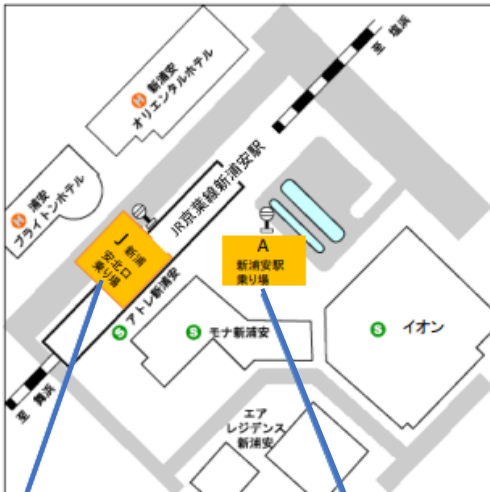

日和ホテル舞浜にお越しになる際の路線バス時刻表ご案内

日和ホテル舞浜 〒279-0042 千葉県浦安市東野2-25-8 TEL 047-390-7300

JR 京葉線「新浦安駅」または東京メトロ東西線「浦安駅」から東京ベイシティバス 5 系統をご利用ください。

料金 150 円(IC 利用 147 円)

★JR 京葉線「新浦安駅」より
(浦安行き 第四街区公園入口で下車)

★新浦安駅北口乗り場

★新浦安駅ロータリー(始発)

行先	【5】(東海大浦安高校前経由)浦安駅入口	
時刻	平日	土休日
5		
6	33 51	54
7	04 21 38 53	14 32 56
8	08 28 43	14 32 47
9	02 36	02 35
10	04 36	05 35
11	09 38	09 41
12	11 41	01 21 44
13	03 31	06 36
14	05 39	05 39
15	15 42	07 37
16	05 25 44	07 37
17	07 28 42	07 37
18	09 30 45	07 37
19	07 31 46	06 37
20	10 31 48	07 36
21	10 31 57	07 38
22	30 56	06 37
23	26	08
0		

停留所名	新浦安駅 通過時刻予定表 Aのりば5	
行先	【5】(東野二丁目経由)浦安駅入口	
時刻	平日	土休日
5		
6	31 49	52
7	02 19 36 51	12 30 54
8	06 26 41	12 30 45
9	00 34	00 33
10	02 34	03 33
11	07 36	07 39 59
12	09 39	19 42
13	01 29	04 34
14	03 37	03 37
15	13 40	05 35
16	03 23 42	05 35
17	05 26 40	05 35
18	07 28 43	05 35
19	05 29 44	04 35
20	08 29 46	05 34
21	08 29 55	05 36
22	28 54	04 35
23	24	06
0		

東西線浦安駅へは遠回りです。ご利用のお客様はHのりばか新浦安駅北口Kのりばからの浦安駅入口行をご利用ください。
【5系統】無印:東野二丁目、東海大浦安高校前経由 浦安駅入口行
N:東海大浦安高校前止

下車停留所から当ホテルまでの道のり

★東京メトロ東西線「浦安駅」より
(新浦安行き 東野中央で下車)

★南口 E 乗り場(駅から徒歩 2 分)

行先	【5】(堀江六丁目・東野中央経由)新浦安駅	
時刻	平日	土休日
5		
6	29 44 59	39 57
7	09 17 30 48 55	19 39 57
8	05 20 34 54	12 21 39 57
9	09 28	12 28
10	02 33	02 32
11	02 35	01 35
12	04 37	07 27 47
13	07 31 57	10 32
14	39	02 31
15	05 41	05 33
16	09 32 53	02 32
17	11 34 55	02 32
18	09 34 55	02 32
19	10 32 56	02 31
20	11 35 56	02 32
21	13 35 56	01 32
22	22 55	03
23	21	
0		